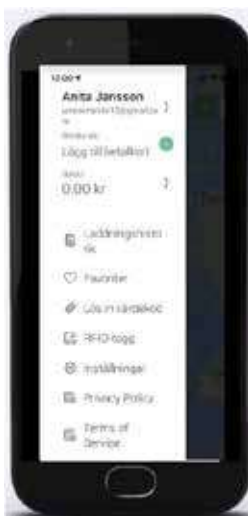

Appen hittar du på Google Play eller App Store. Du kan också ladda ner appen genom att skanna QR-koden på den här sidan med kameran på din smartphone.

När du skannar koden kommer du till en sida där du får instruktioner om hur du registrerar dig mm.

1

Tryck på "Registrera dig" och följ instruktionerna

2

När du läst igenom användarvillkoren och integritetspolicyn godkänner du dess genom att kryssa i rutorna och klickar vidare.

3

Klicka i menyknappen uppe till vänster, denna sida kommer upp. Här väljer du "Lägg till betalkort"